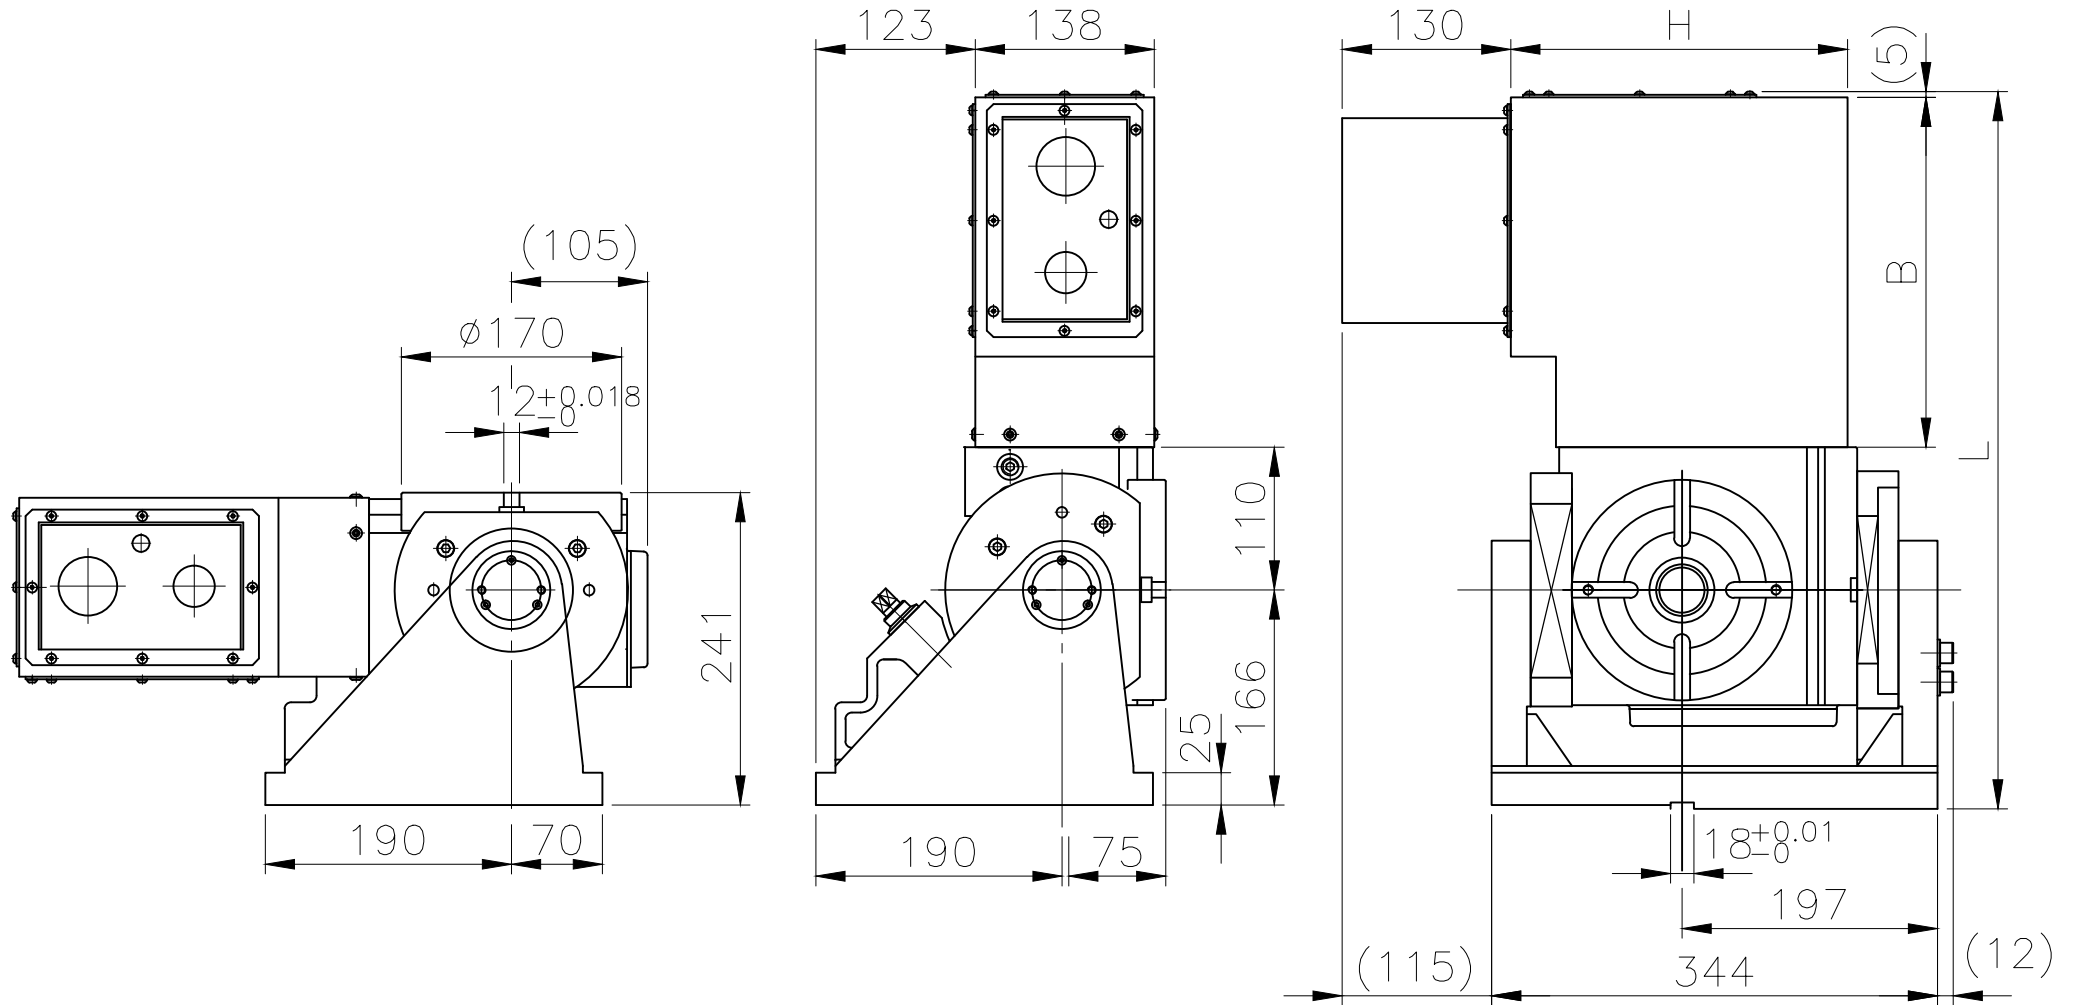

B	230	240	270
L	511	521	551
H	295	260	265
尺寸 配合 馬達	三菱 HF-53T/54T	FANUC~ α4L	FANUC~ α8L

A

B

C

潭興精工企業有限公司

承認圖 確認	客戶簽名
	日期
	煩請確認簽名後回傳, 謝謝!!

設計	吳政勳	日期	2008.06.05	型號	TVRNC-170
審查		日期		圖名	外型圖
核准		日期		圖號	TVN170_oL-01
修改外型TVN170oL-01>TVN170_oL-01	2018.11.07	黃美雅		比例	—
依實際組裝修正尺寸	2015.08.24	黃美雅		潭興精工企業有限公司	圖號
編號	更改內容	更改日期	更改者	潭興精工企業有限公司	版次